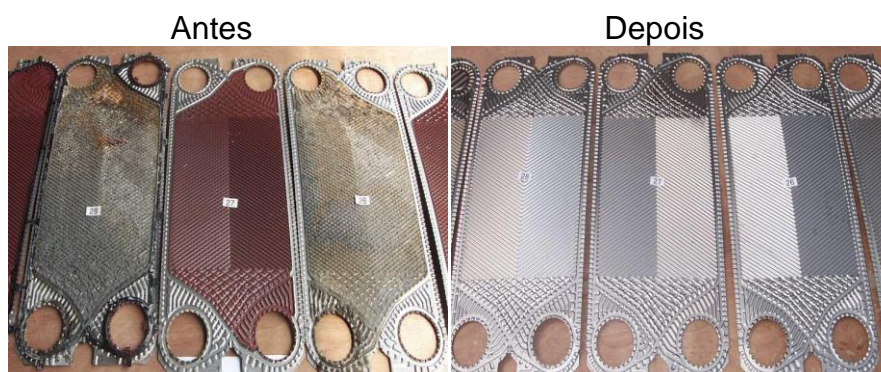

Serviços

Estamos devidamente equipados para atendê-los nas suas solicitações com rapidez e eficiência com custos atrativos. Oferecemos serviços de retirada e devolução das placas no cliente após inspeção e serviços em nossas instalações. Revisão do equipamento conforme procedimentos dos fabricantes. Estamos à disposição para quaisquer informações necessárias, esperando num futuro próximo realizar forte parceria comercial.

Entre em contato

LAXE SERVIÇOS PERSONALIZADOS LTDA
Email: edivaldo.stoianoff@laxe.com.br
Tel. 15 32251598 Fax 15 33251648
Sorocaba – São Paulo